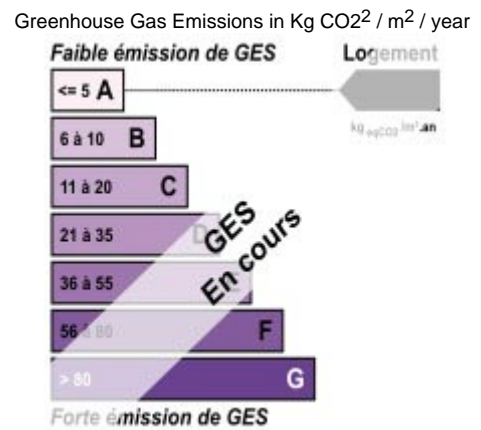

LE BIEN EN DETAIL

Reference : HFI57
Town : DOMBASLE SUR MEURTHE
Transaction : Sales
Type of property : Apartment
Price including charges : €85 000
Property tax : €420
Surface : 75 m²
Construction : 1950
View : East
Floor : 1
Floors : 1

Living room : 20 m²
Number of rooms : 4
Number of bedrooms : 3
Bathroom : 1
Kitchen : Fitted
Heating : City gas

DIAGNOSTICS DPE - GES