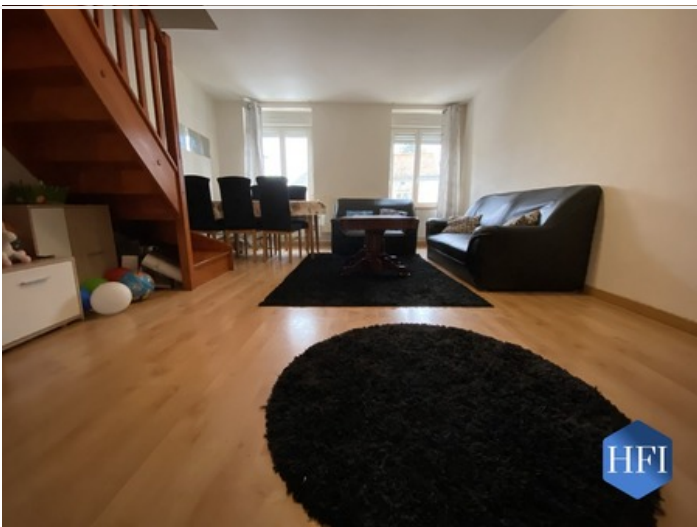

LE BIEN EN PHOTOS